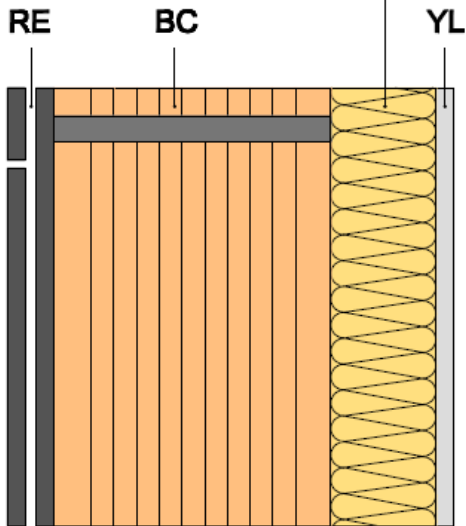

Lana Mineral ISOVER

RE: revestimiento exterior discontinuo.

BC: fábrica de bloque cerámico.

Lana Mineral Isover: aislante térmico y acústico.

YL: placa de yeso laminado.

≥ 15

140

e_{AT} 15