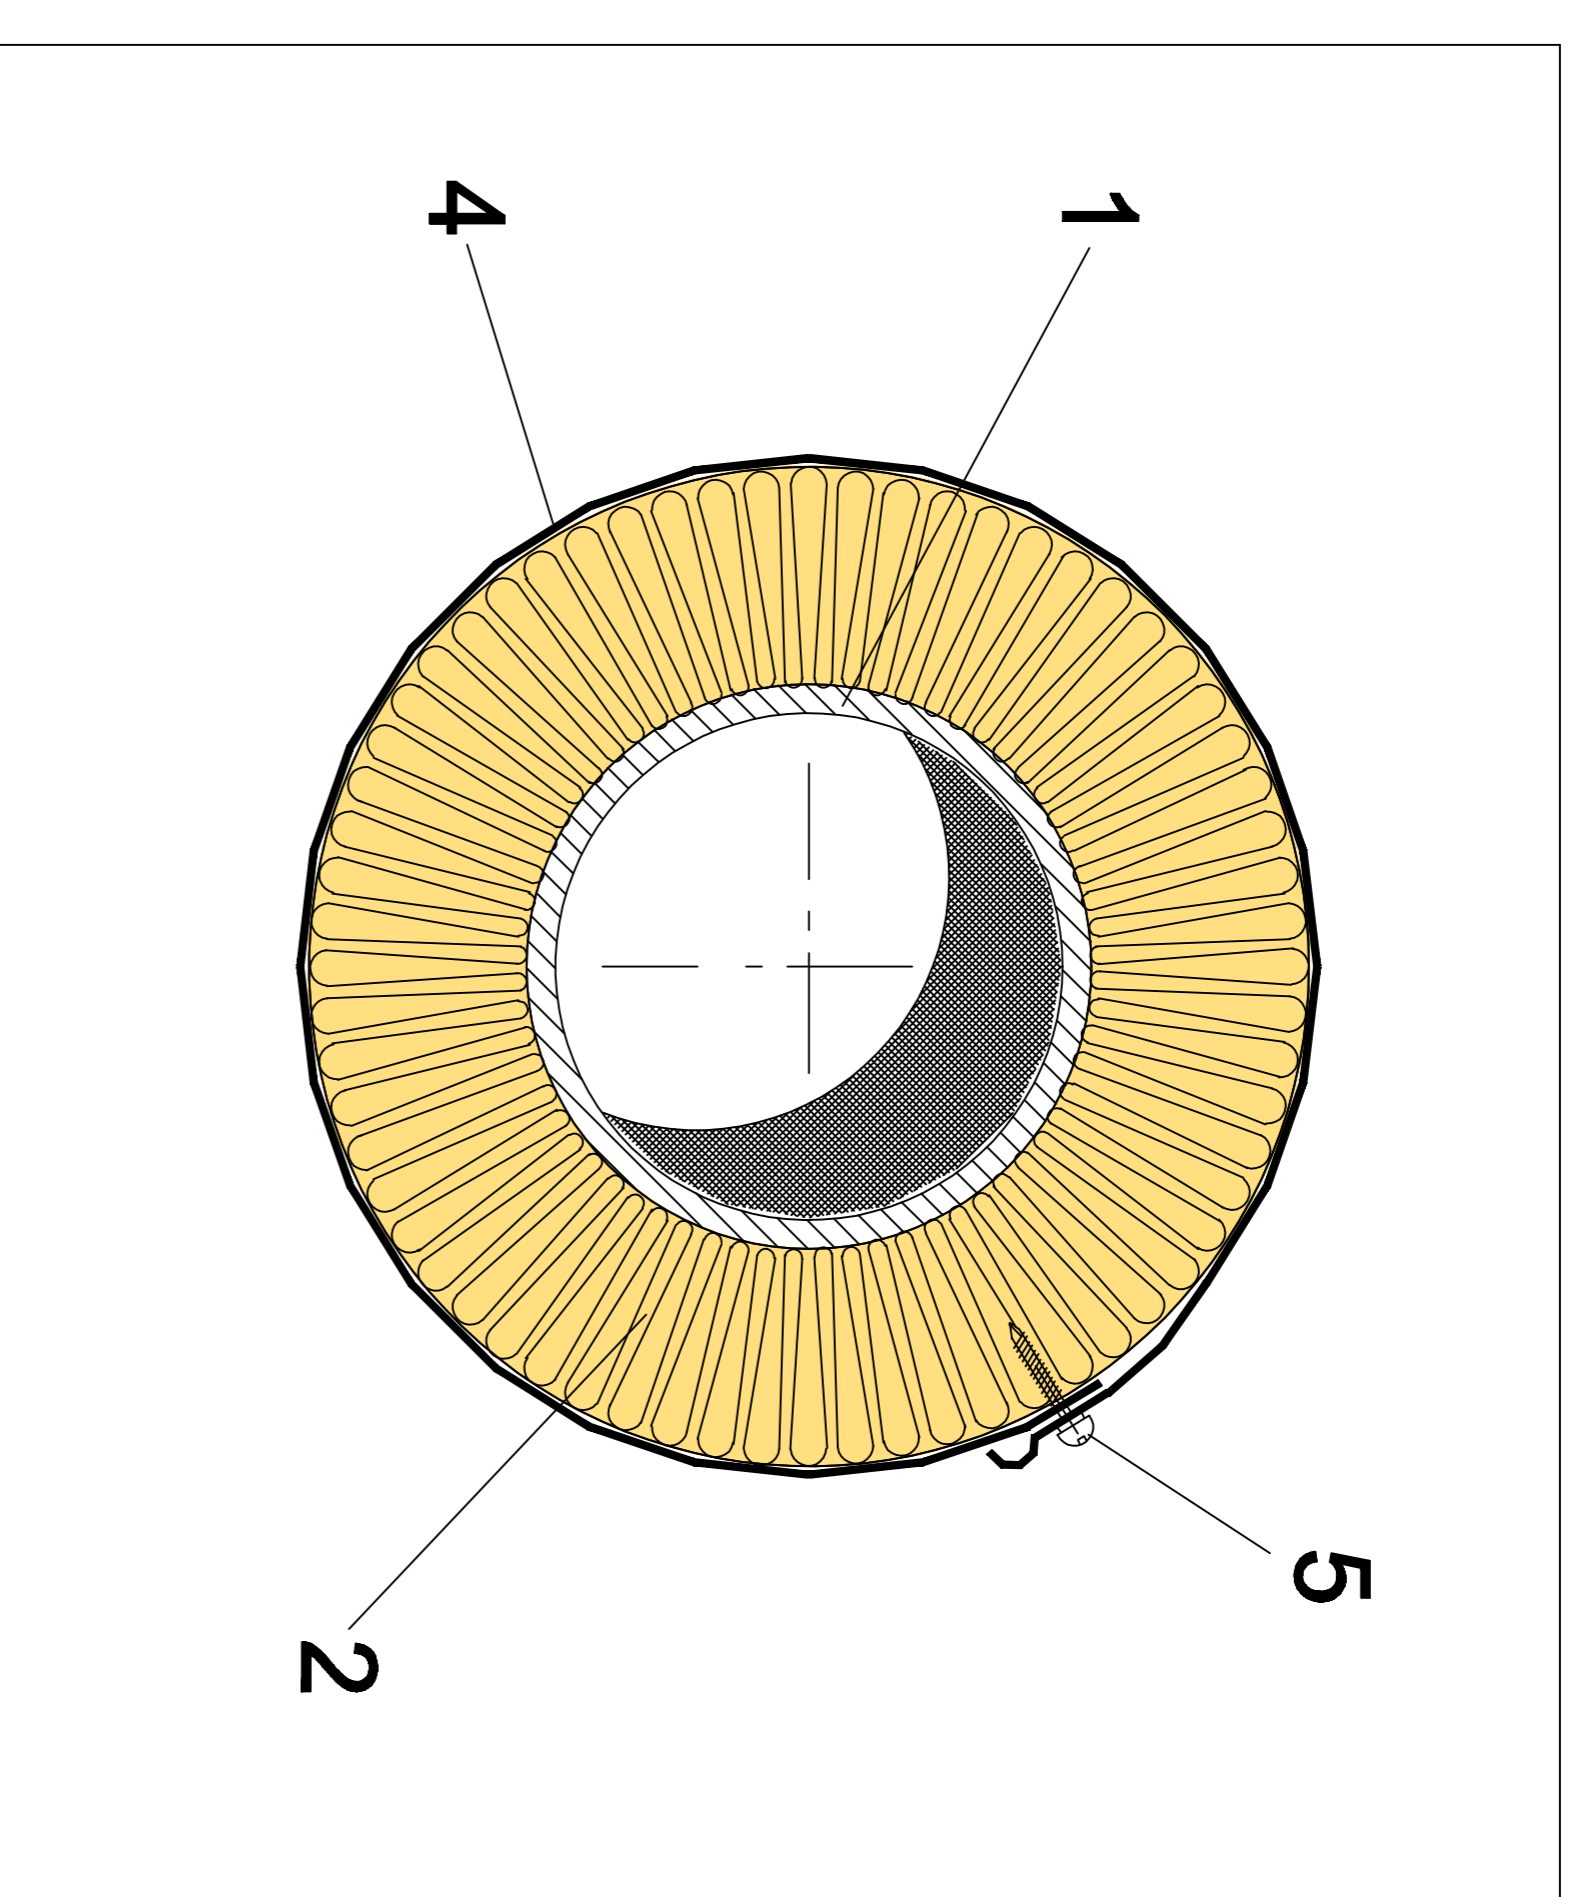

TUBERÍAS PEQUEÑO DIÁMETRO AISLAMIENTO EN UNA O DOS CAPAS

TUBERÍAS PEQUEÑO DIÁMETRO AISLAMIENTO EN UNA O DOS CAPAS

TUBERÍAS PEQUEÑO DIÁMETRO AISLAMIENTO EN UNA O MAS CAPAS

- 1 - TUBERÍA.
- 2 - COQUILLA DE LANA MINERAL ISOVER.
- 3 - LAZADA DE ALAMBRE.
- 4 - REVESTIMIENTO.
- 5 - TORNILLO ROSCA.

Item ref	Quantity	Title/Name, designation, material, dimension etc	Article No./Reference
Designed by A.R.S.	Checked by N.B.P. y F.P.H.	Approved by - date DTC - 28/06/11	Date 24/06/11
SG ISOVER		Filename TUBERIAS PD	Scale
TUBERÍAS PEQUEÑO DIÁM.		Edition 1	
Sheet 1/1		16	