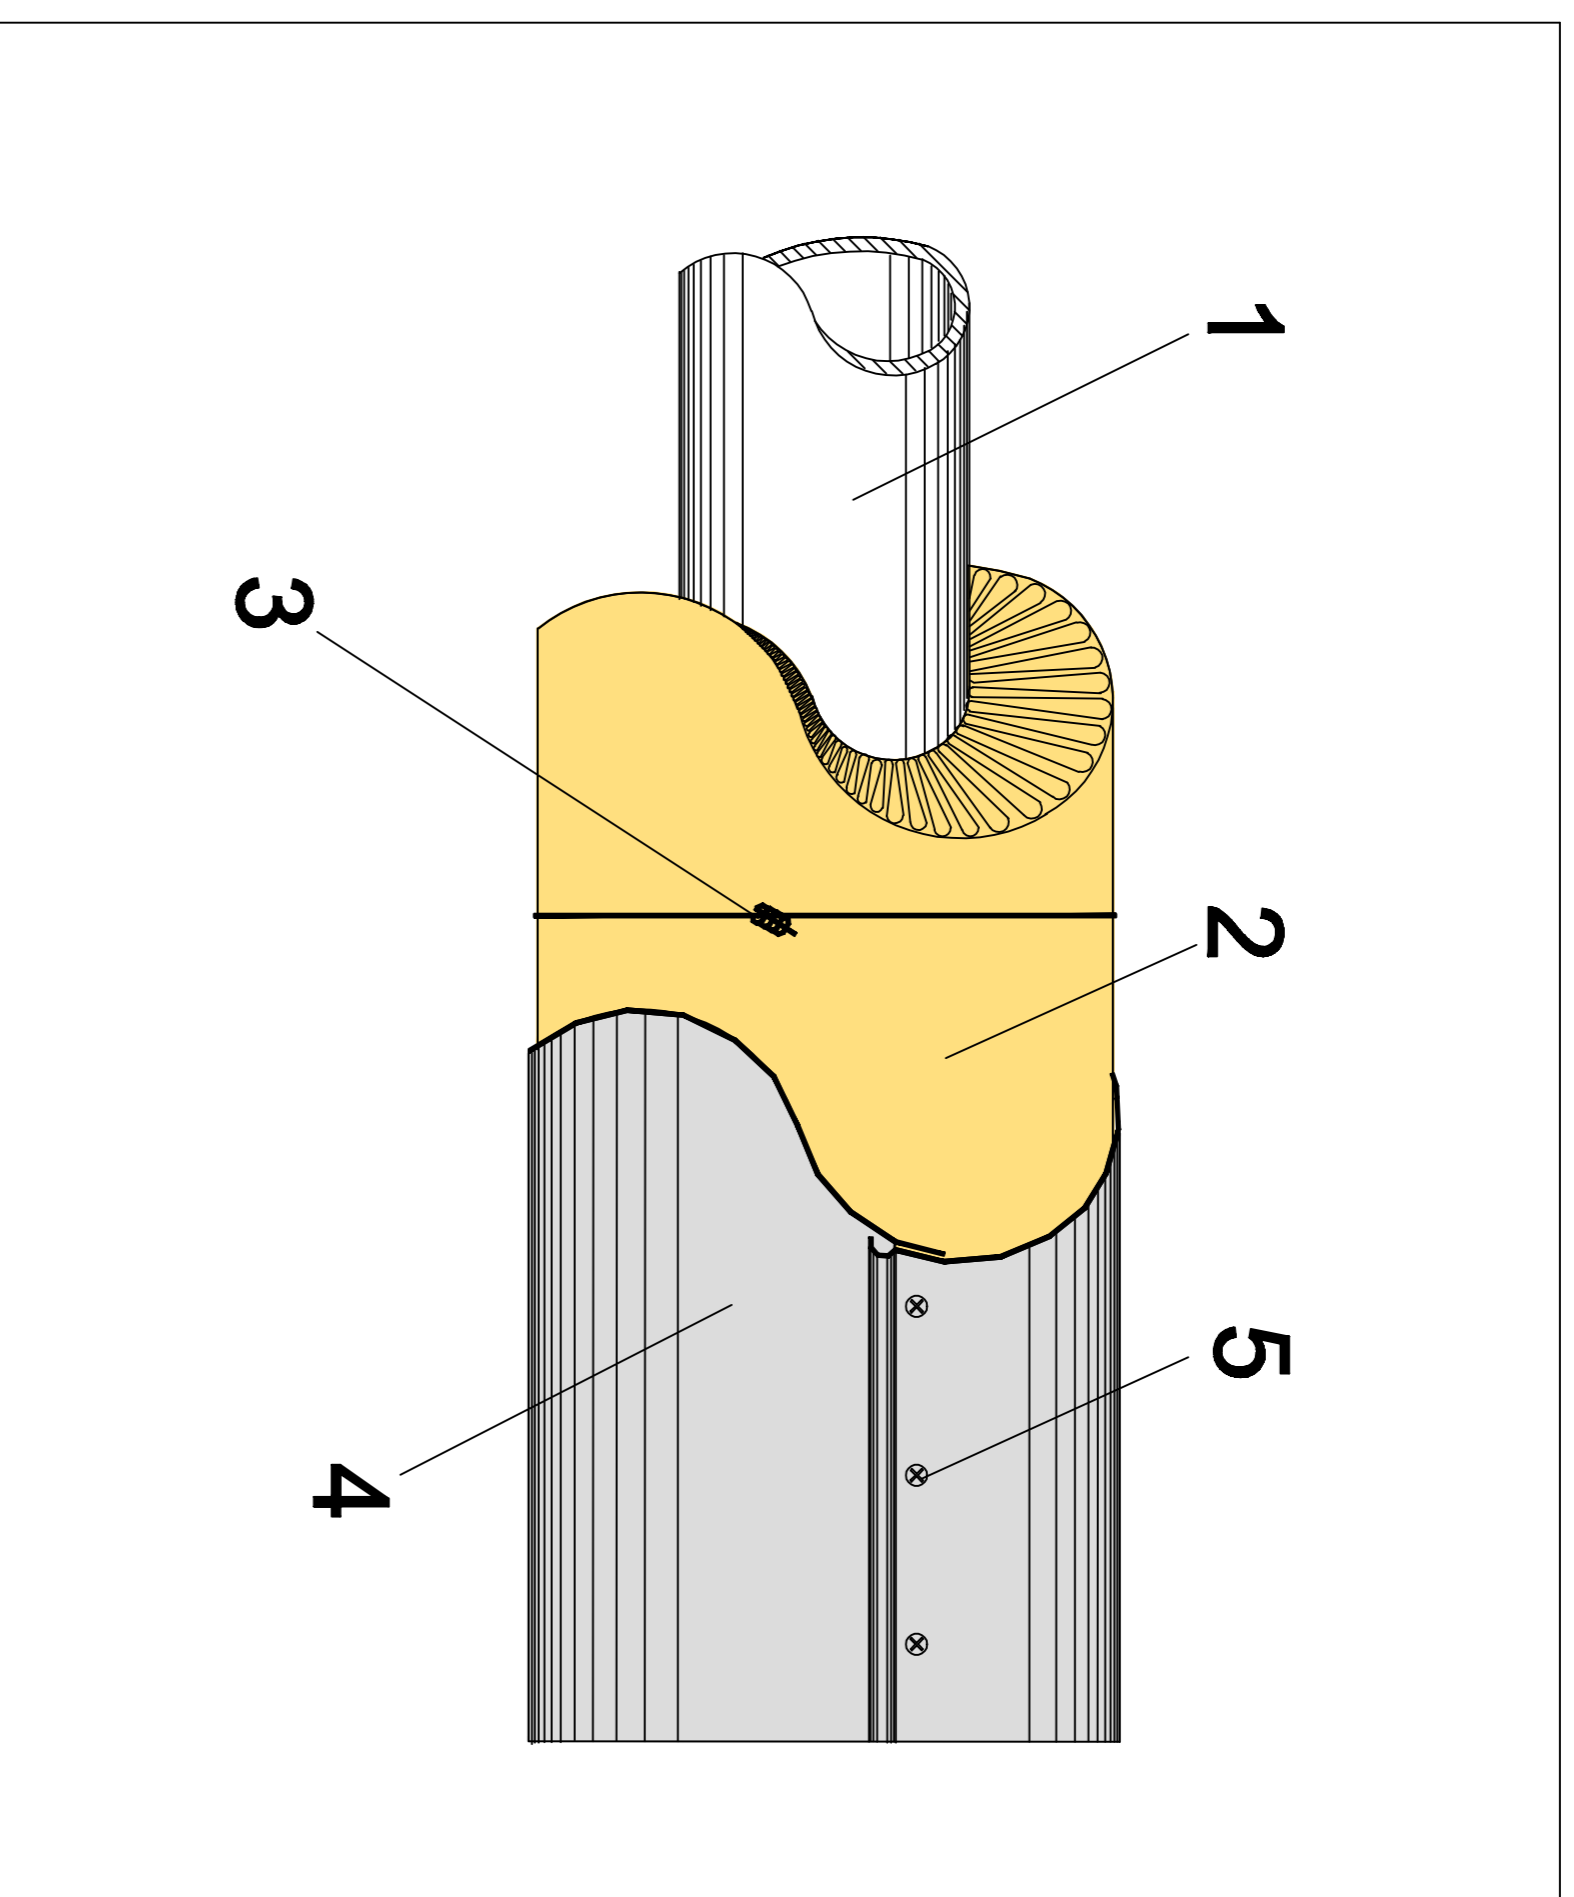

TUBERÍAS PEQUEÑO DIÁMETRO AISLAMIENTO EN UNA O DOS CAPAS

TUBERÍAS PEQUEÑO DIÁMETRO AISLAMIENTO EN UNA O DOS CAPAS

TUBERÍAS PEQUEÑO DIÁMETRO AISLAMIENTO EN UNA O MAS CAPAS

- 1 - TUBERÍA.
- 2 - COQUILLA DE LANA MINERAL ISOVER.
- 3 - LAZADA DE ALAMBRE.
- 4 - REVESTIMIENTO.
- 5 - TORNILLO ROSCA.

Item ref	Quantity	Title/Name, designation, material, dimension etc	Article No./Reference
Designed by A.R.S.	Checked by N.B.P. y F.P.H.	Approved by - date DTC - 28/06/11	Date 24/06/11
SG ISOVER		Filename TUBERIAS PD	Scale
TUBERÍAS PEQUEÑO DIÁM.		Edition 1	
Sheet 1/1		16	