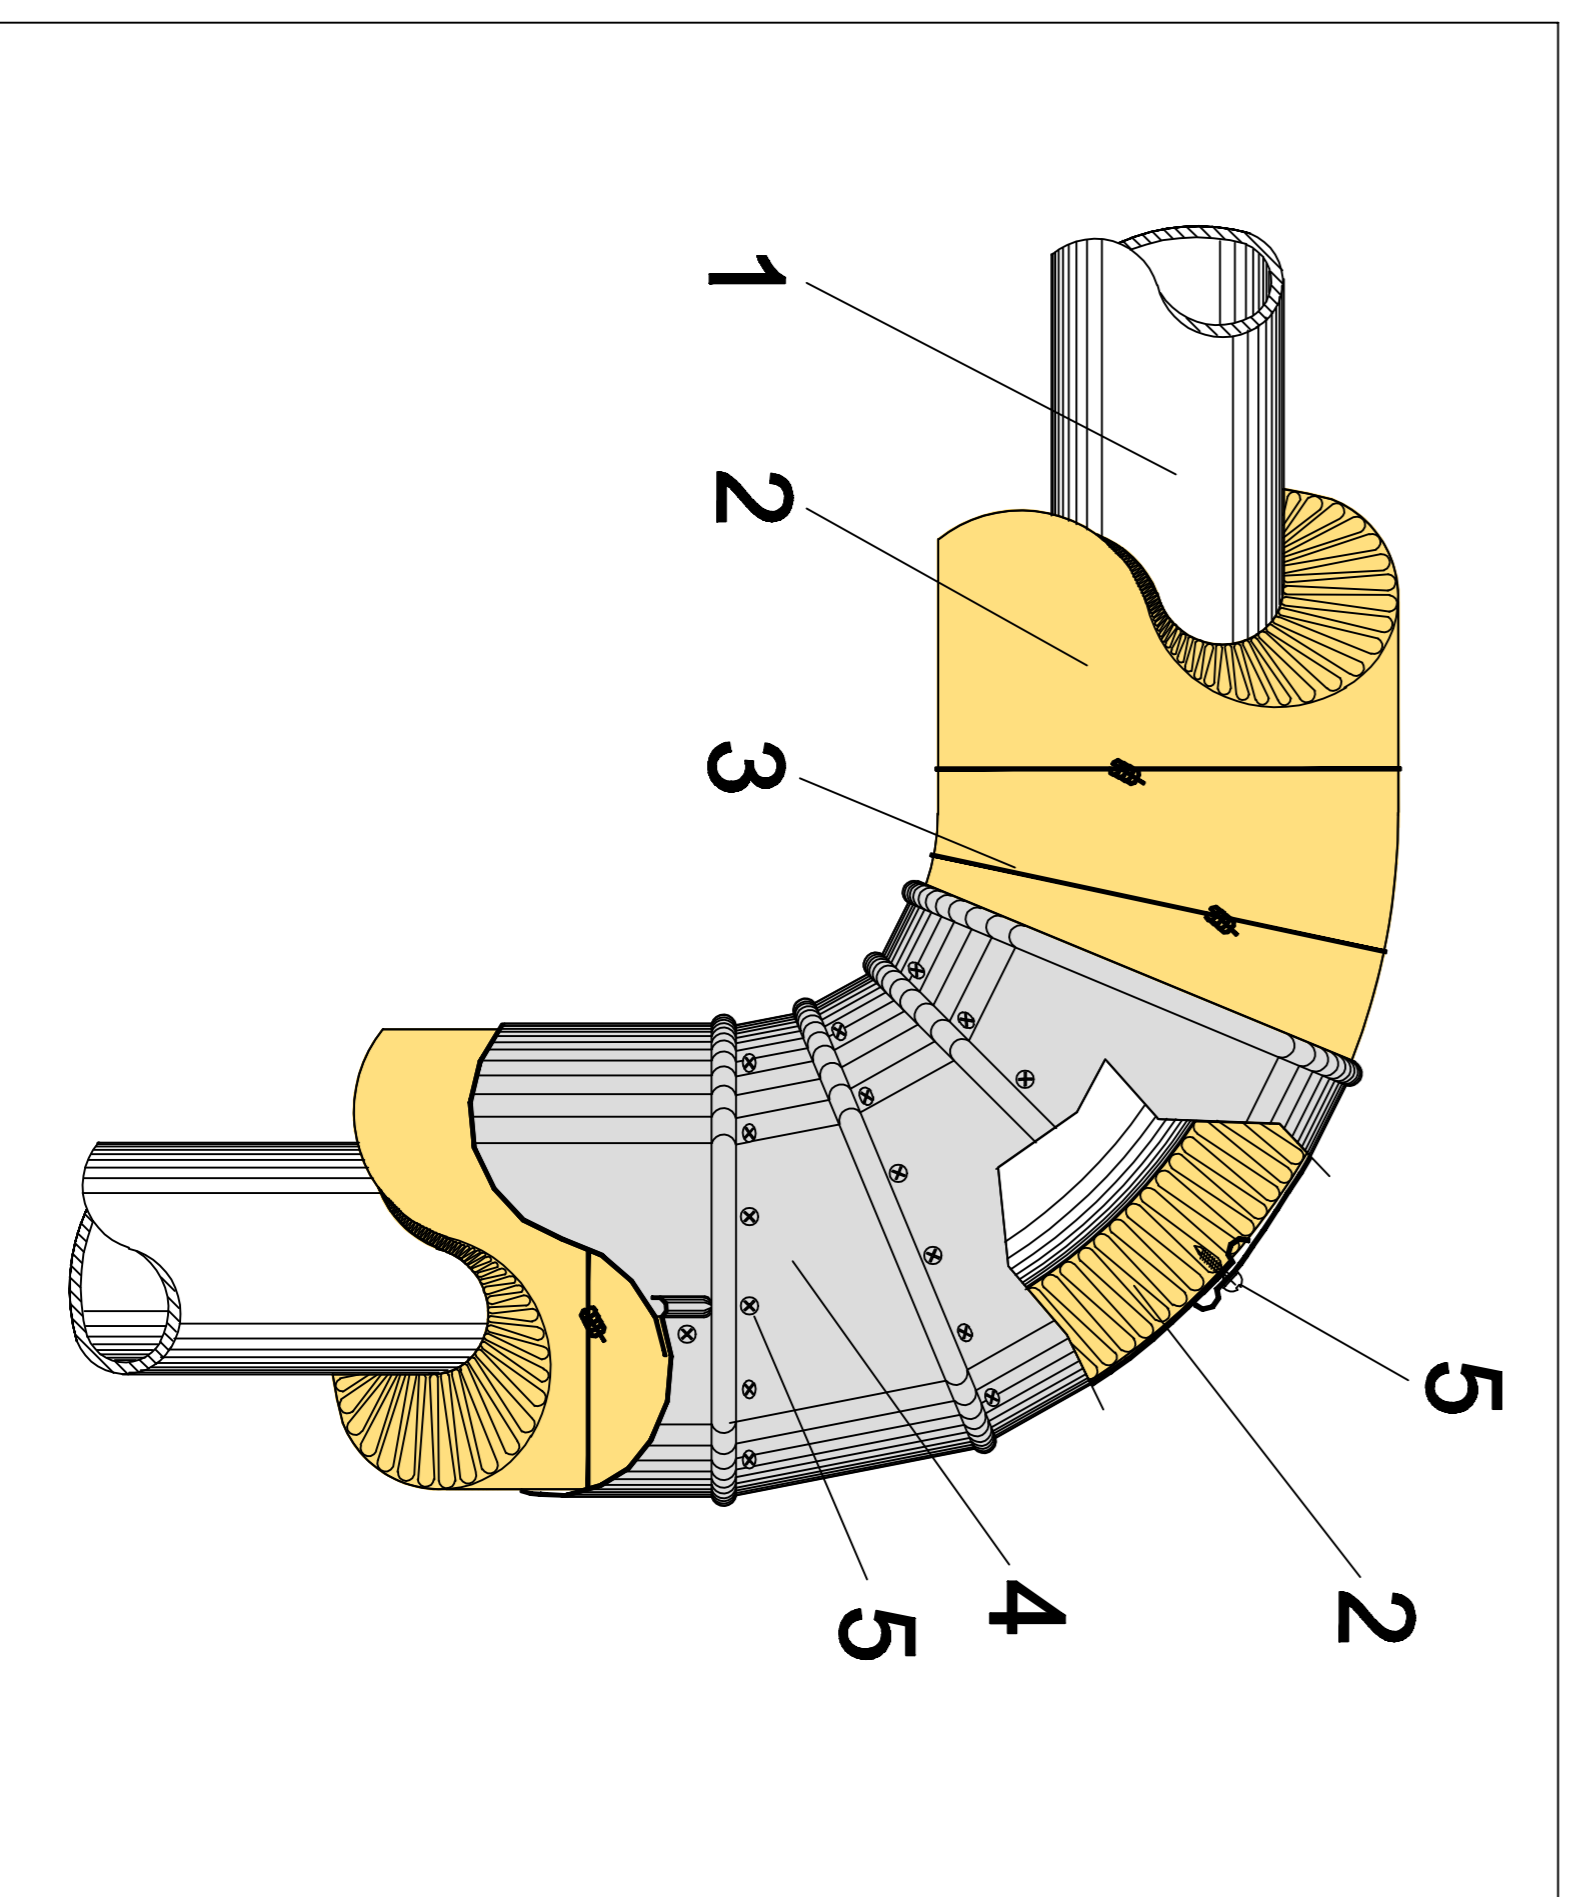

TUBERÍAS PEQUEÑO DIÁMETRO AISLAMIENTO EN UNA O DOS CAPAS

TUBERÍAS PEQUEÑO DIÁMETRO AISLAMIENTO EN UNA O DOS CAPAS

TUBERÍAS PEQUEÑO DIÁMETRO AISLAMIENTO EN UNA O MAS CAPAS

- 1 - TUBERÍA.
- 2 - COQUILLA DE LANA MINERAL ISOVER.
- 3 - LAZADA DE ALAMBRE.
- 4 - REVESTIMIENTO.
- 5 - TORNILLO ROSCA.

Item ref	Quantity	Title/Name, designation, material, dimension etc	Article No./Reference
Designed by A.R.S.	Checked by N.B.P. y F.P.H.	Approved by - date DTC - 28/06/11	Date 24/06/11
SG ISOVER		Filename TUBERIAS PD	Scale
TUBERÍAS PEQUEÑO DIÁM.		Edition 1	
Sheet 1/1		16	