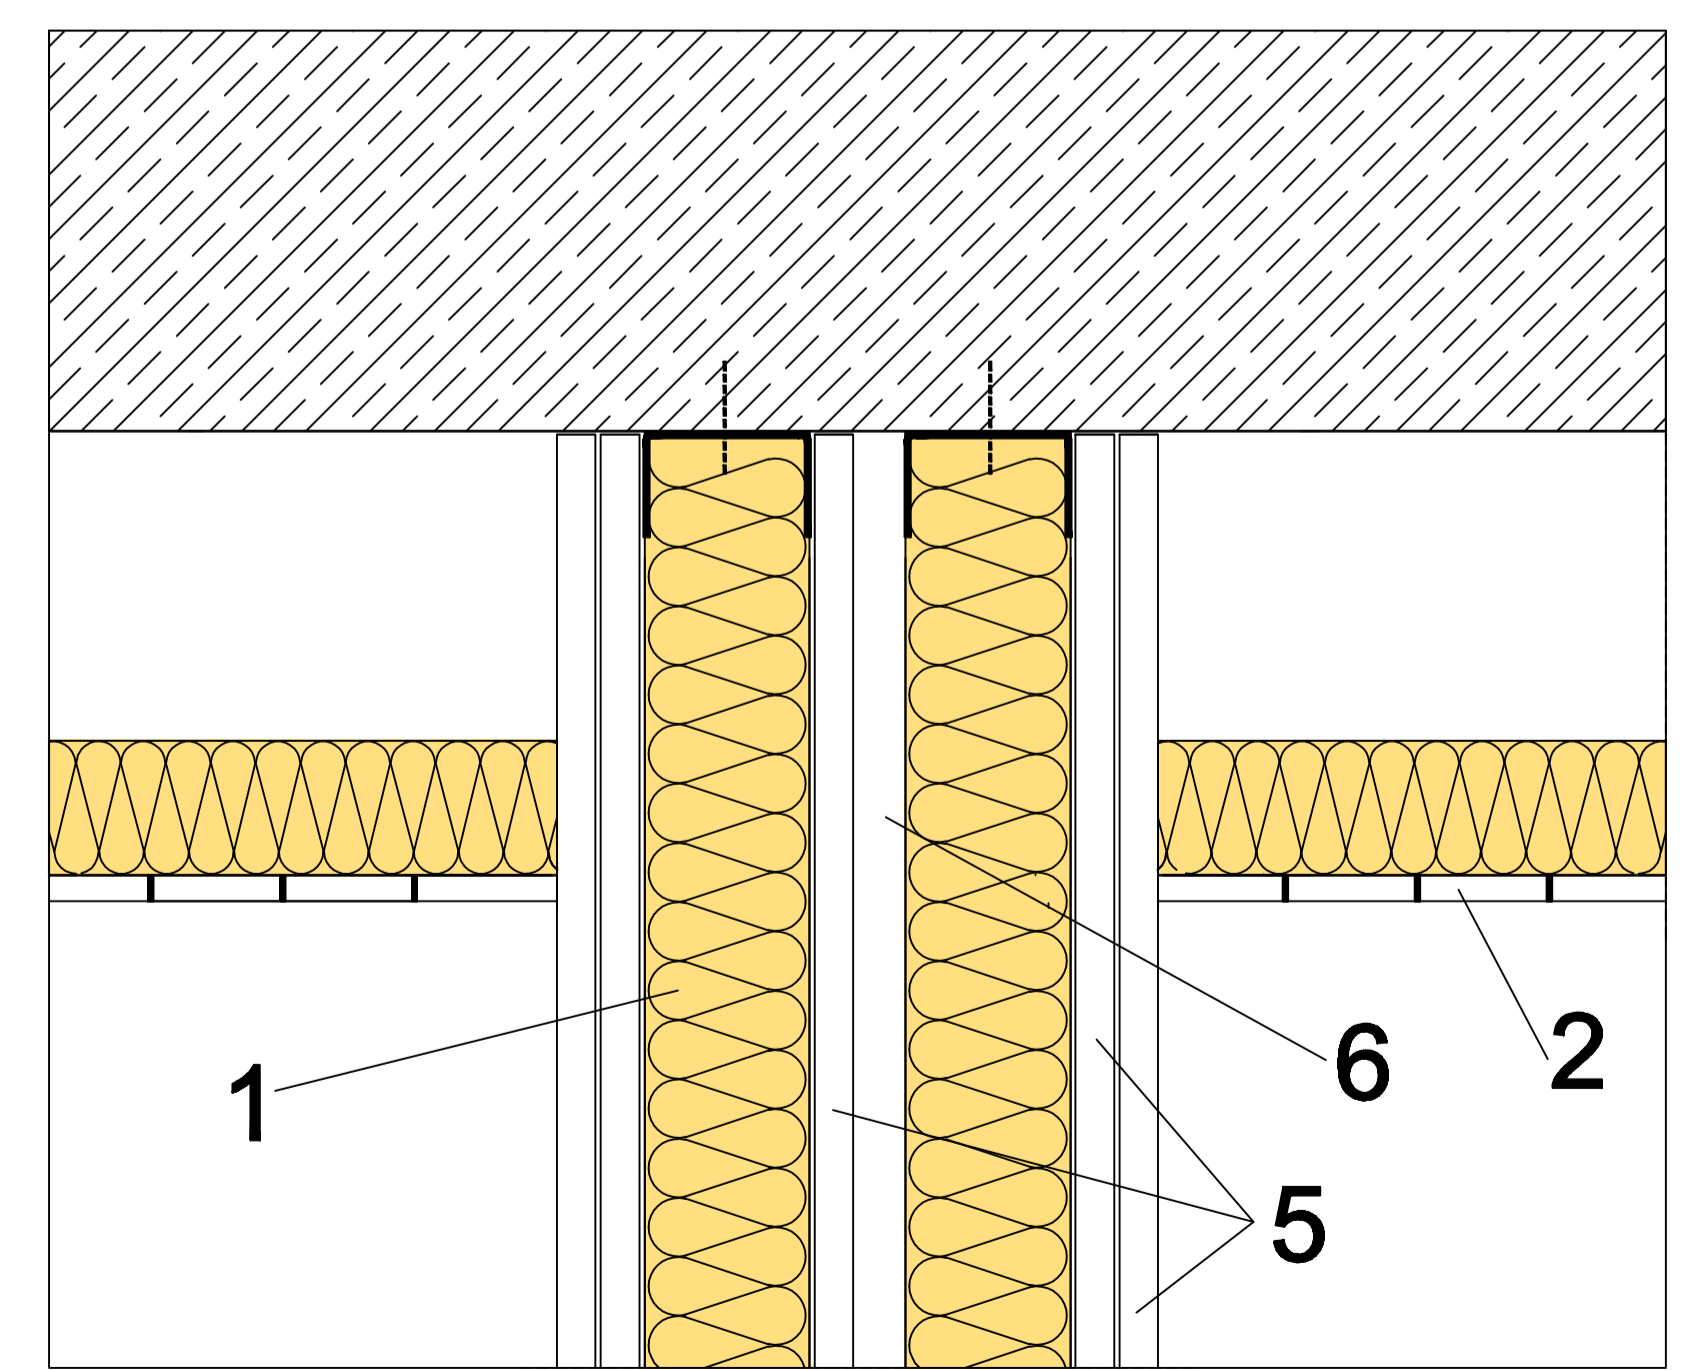

TECHO PARA ACONDICIONAMIENTO ACÚSTICO. CON CÁMARA DE AIRE.

- 1 - LANA MINERAL ISOVER.
- 2- REVESTIMIENTO INTERIOR PERFORADO.
- 3- CÁMARA DE AIRE NO VENTILADA.
- 4- SOPORTE RESISTENTE.
- 5 - PLACAS DE YESO LAMINADO.
- 6 - CÁMARA DE SEPARACIÓN.

ENCUENTRO DE TABIQUES CON TECHO SUSPENDIDO

Itemref	Quantity	Title/Name, designation, material, dimension etc	Article No./Reference
Designed by A.R.S.	Checked by N.B.P. y F.P.H.	Approved by - date DTC - 28/06/11	Filename T04 AACUST
SG ISOVER		T04 TECHO ACONDICIONAMIENTO	Scale 1
Edition 0		Sheet 1/1	