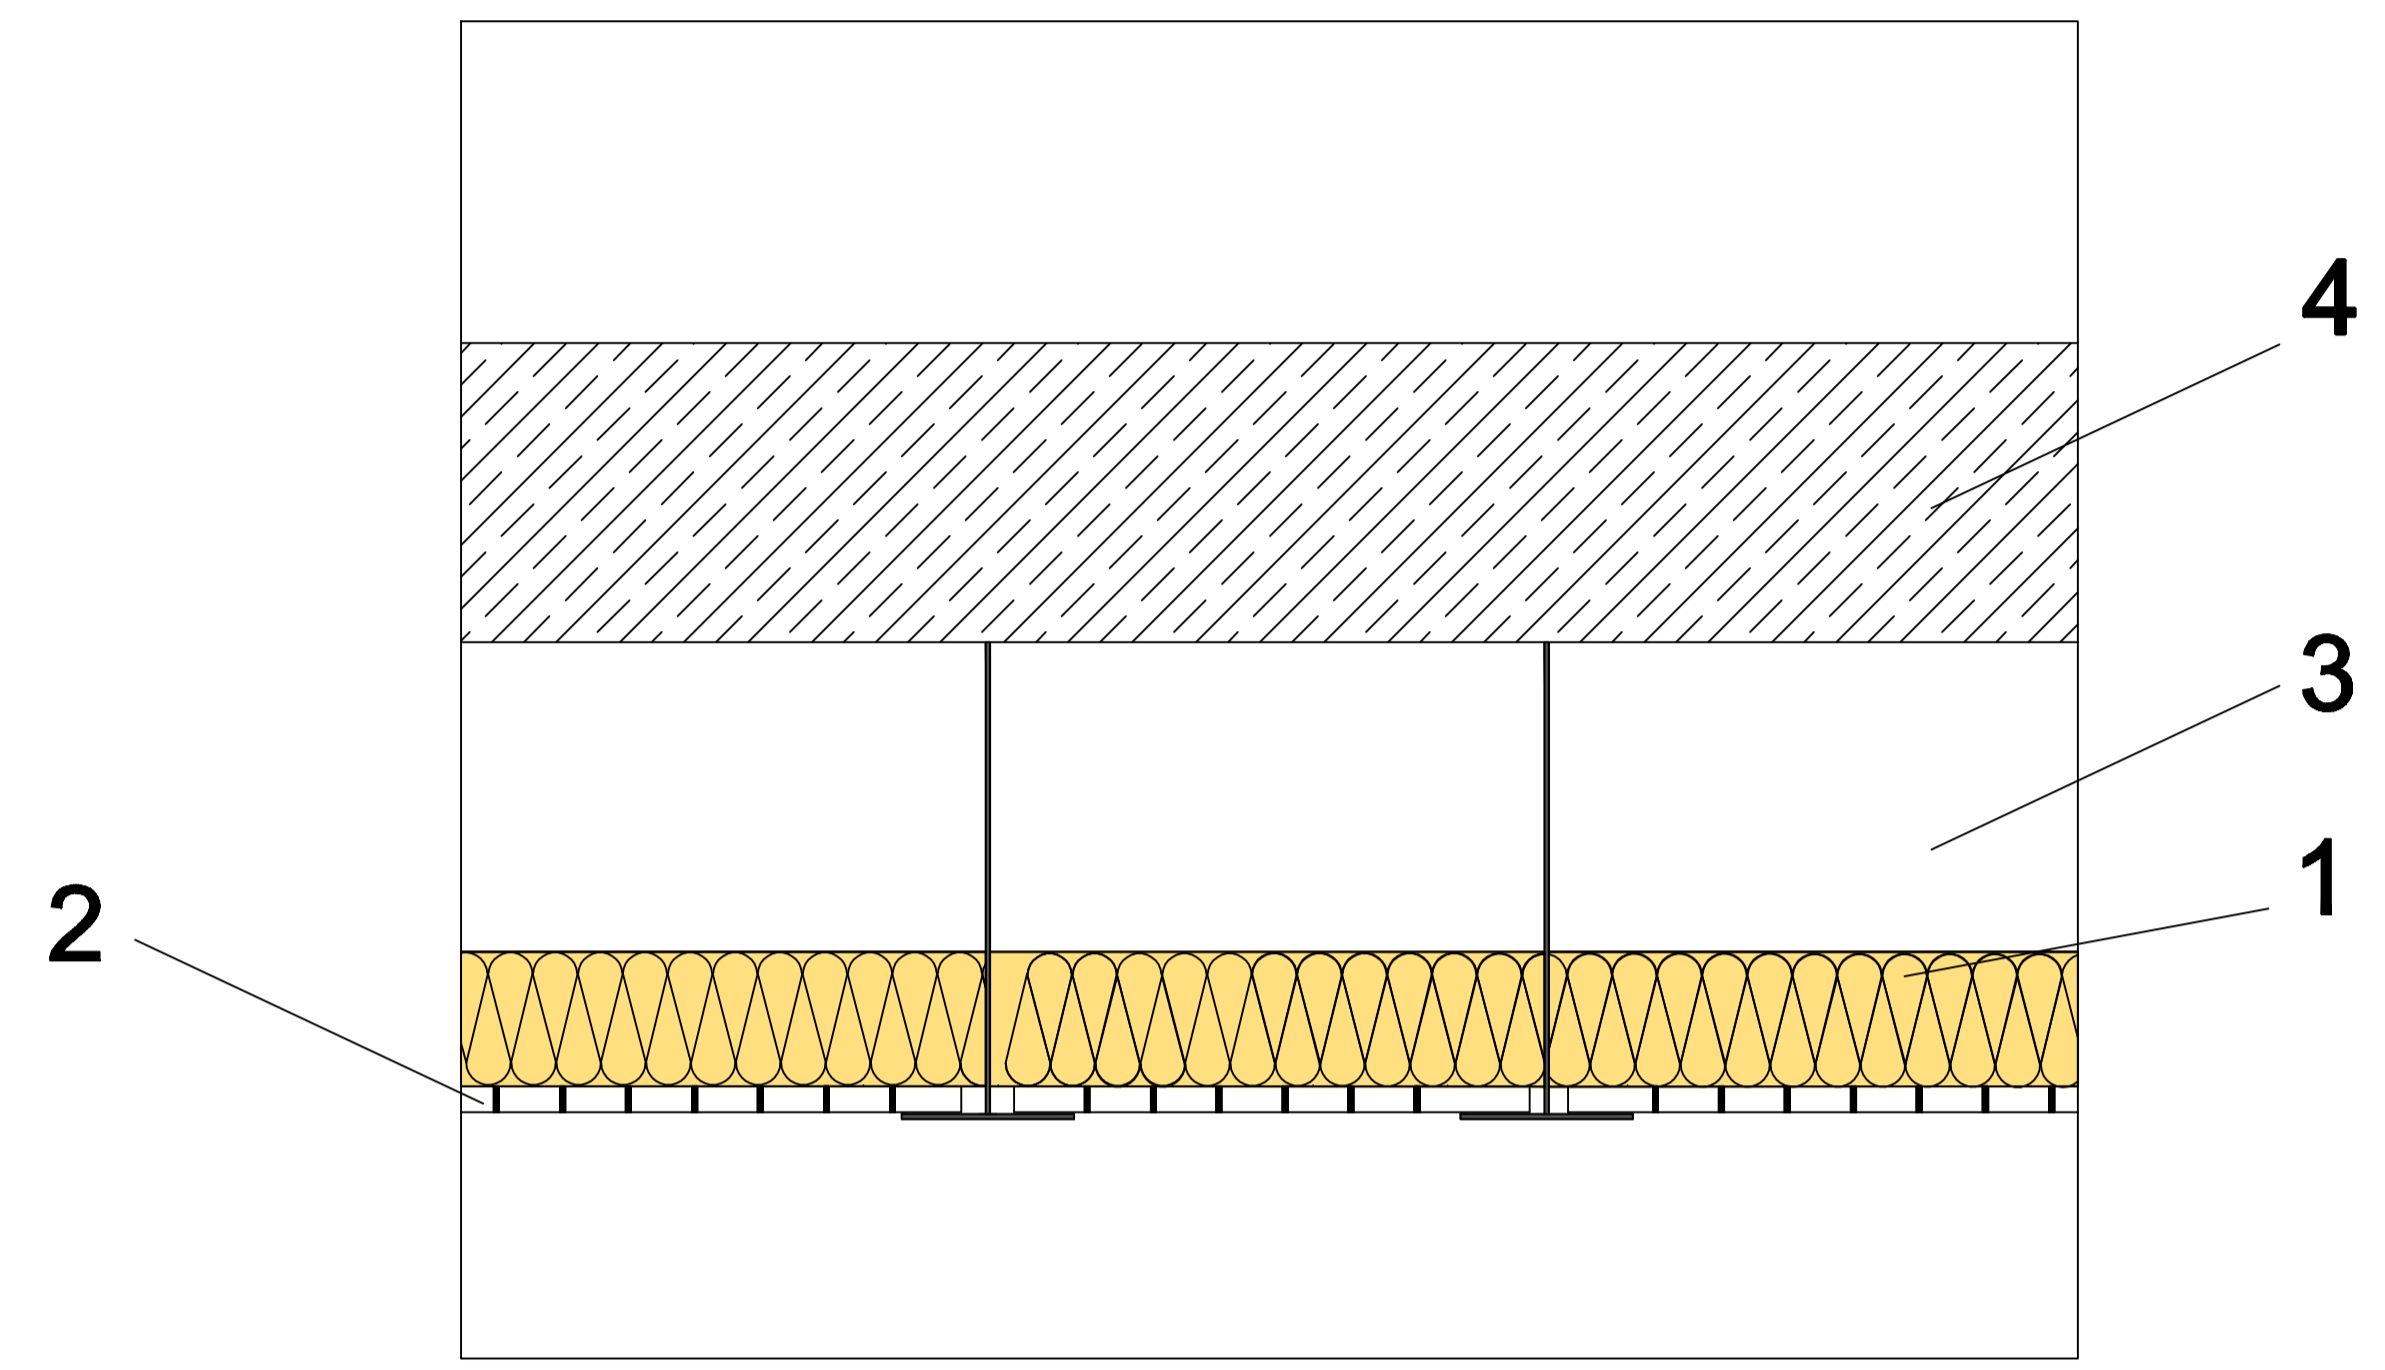

TECHO PARA ACONDICIONAMIENTO ACÚSTICO. CON CÁMARA DE AIRE.

- 1 - LANA MINERAL ISOVER.
- 2- REVESTIMIENTO INTERIOR PERFORADO.
- 3- CÁMARA DE AIRE NO VENTILADA.
- 4- SOPORTE RESISTENTE.
- 5 - PLACAS DE YESO LAMINADO.
- 6 - CÁMARA DE SEPARACIÓN.

ENCUENTRO DE TABIQUES CON TECHO SUSPENDIDO

Itemref	Quantity	Title/Name, designation, material, dimension etc	Article No./Reference
Designed by A.R.S.	Checked by N.B.P. y F.P.H.	Approved by - date DTC - 28/06/11	Filename T04 AACUST
SG ISOVER		T04 TECHO ACONDICIONAMIENTO	Scale 1
Edition 0		Sheet 1/1	