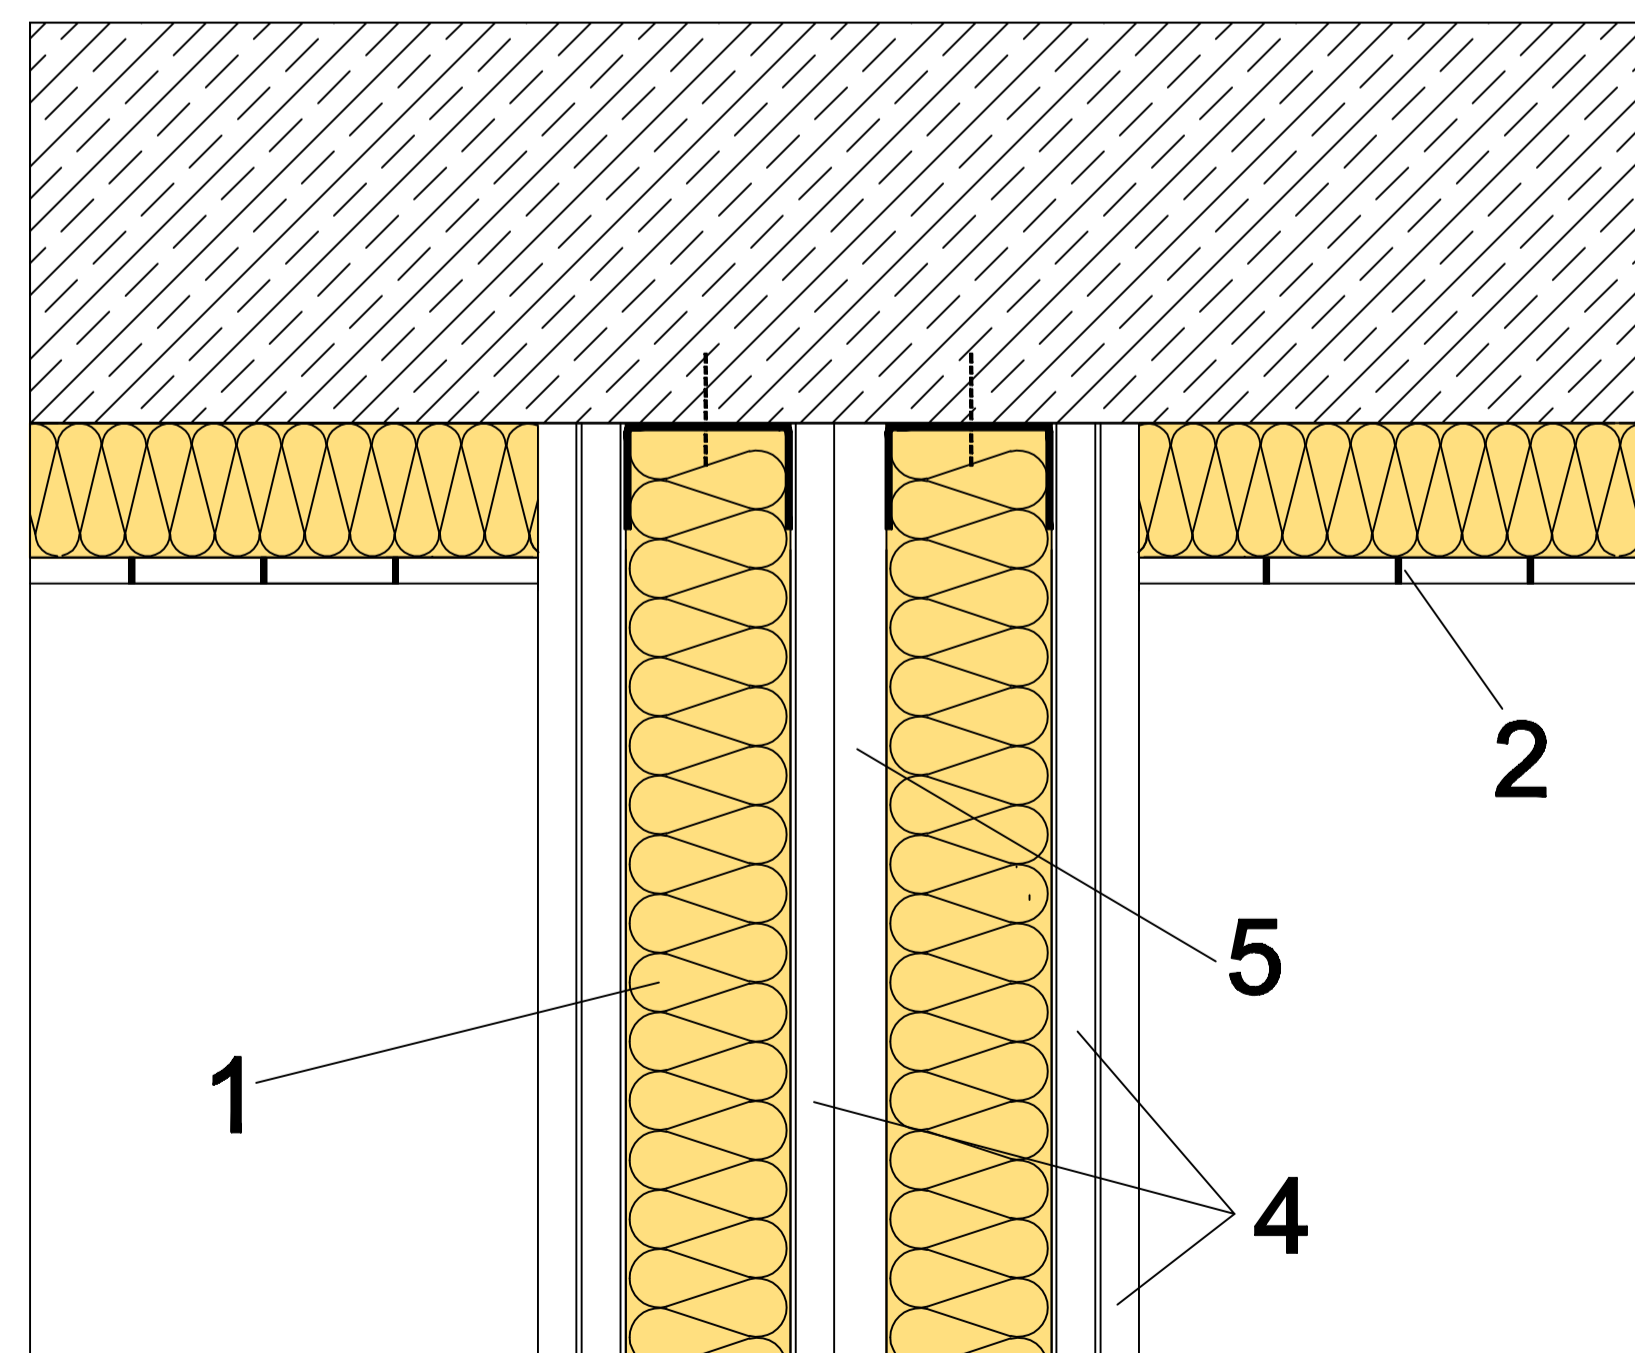

TECHO PARA ACONDICIONAMIENTO ACÚSTICO. SIN CÁMARA DE AIRE.

- 1 - LANA MINERAL ISOVER.
- 2 - REVESTIMIENTO INTERIOR PERFORADO.
- 3 - SOPORTE RESISTENTE.
- 4 - PLACAS DE YESO LAMINADO.
- 5 - CÁMARA DE SEPARACIÓN.

ENCUENTRO DE TABIQUES CON TECHO SUSPENDIDO

Itemref	Quantity	Title/Name, designation, material, dimension etc	Article No./Reference
Designed by A.R.S.	Checked by N.B.P. y F.P.H.	Approved by - date DTC - 31/06/11	Filename T05 AACUST
SG ISOVER		T05 TECHO ACONDICIONAMIENTO	
Edition 0		1	Date 20/06/11
Sheet 1/1		Scale	