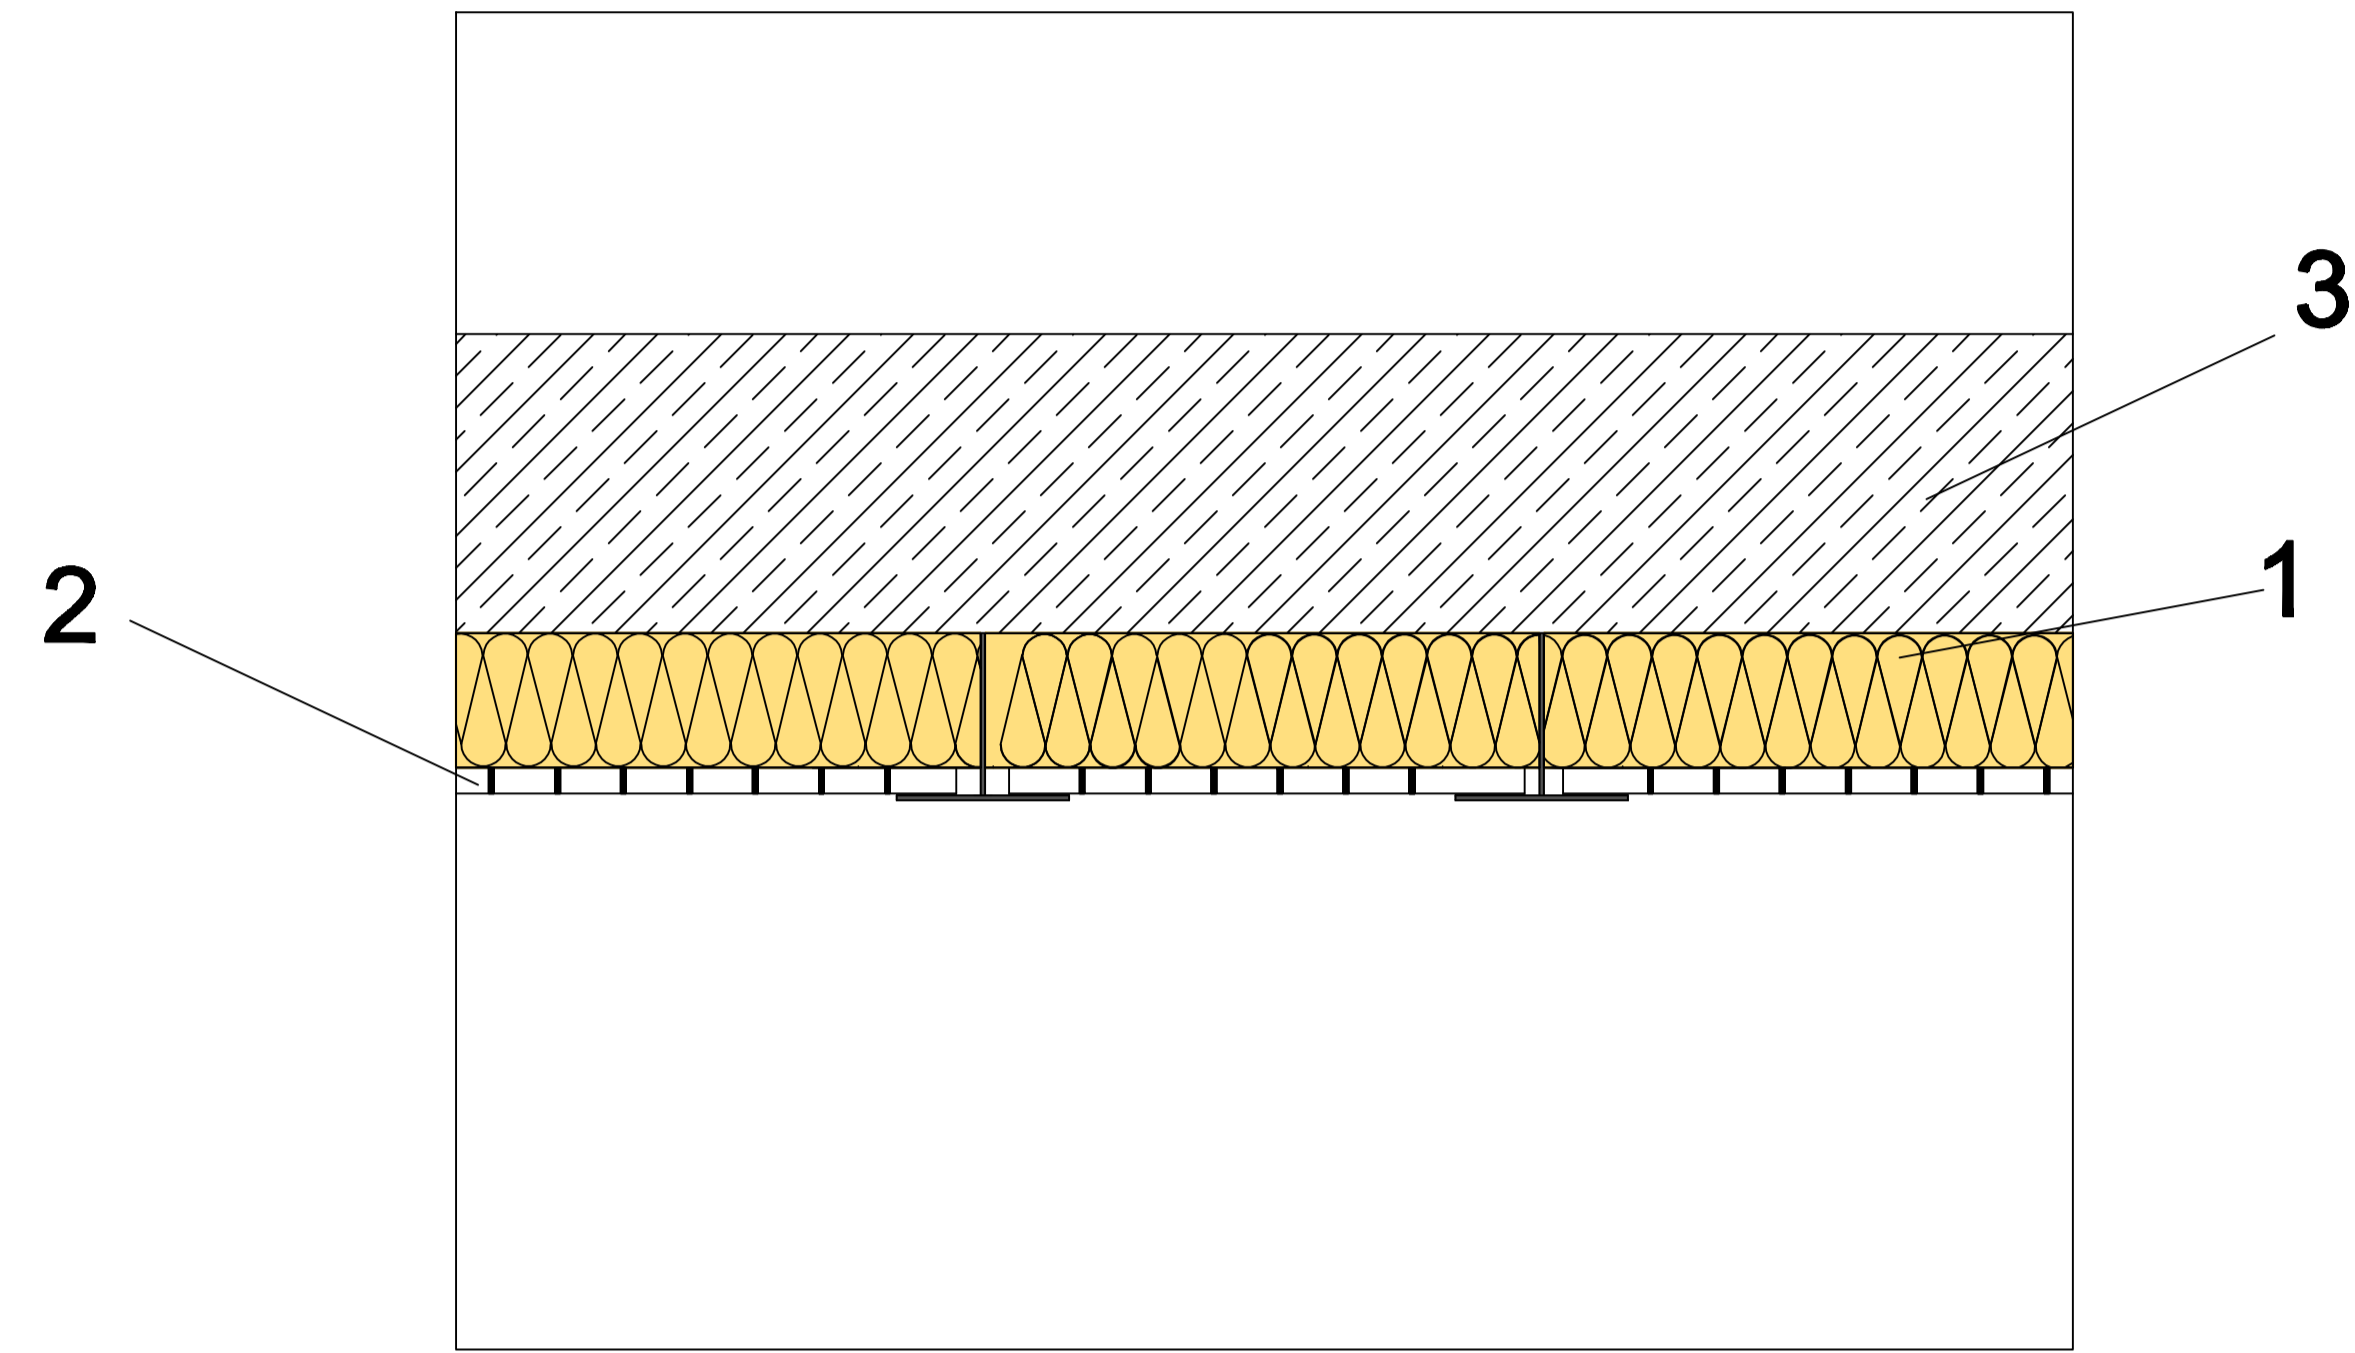

TECHO PARA ACONDICIONAMIENTO ACÚSTICO. SIN CÁMARA DE AIRE.

- 1 - LANA MINERAL ISOVER.
- 2 - REVESTIMIENTO INTERIOR PERFORADO.
- 3 - SOPORTE RESISTENTE.
- 4 - PLACAS DE YESO LAMINADO.
- 5 - CÁMARA DE SEPARACIÓN.

ENCUENTRO DE TABIQUES CON TECHO SUSPENDIDO

Itemref	Quantity	Title/Name, designation, material, dimension etc	Article No./Reference
Designed by A.R.S.	Checked by N.B.P. y F.P.H.	Approved by - date DTC - 31/06/11	Filename T05 AACUST
SG ISOVER		T05 TECHO ACONDICIONAMIENTO	
Edition 0		1	Date 20/06/11
Sheet 1/1		Scale	