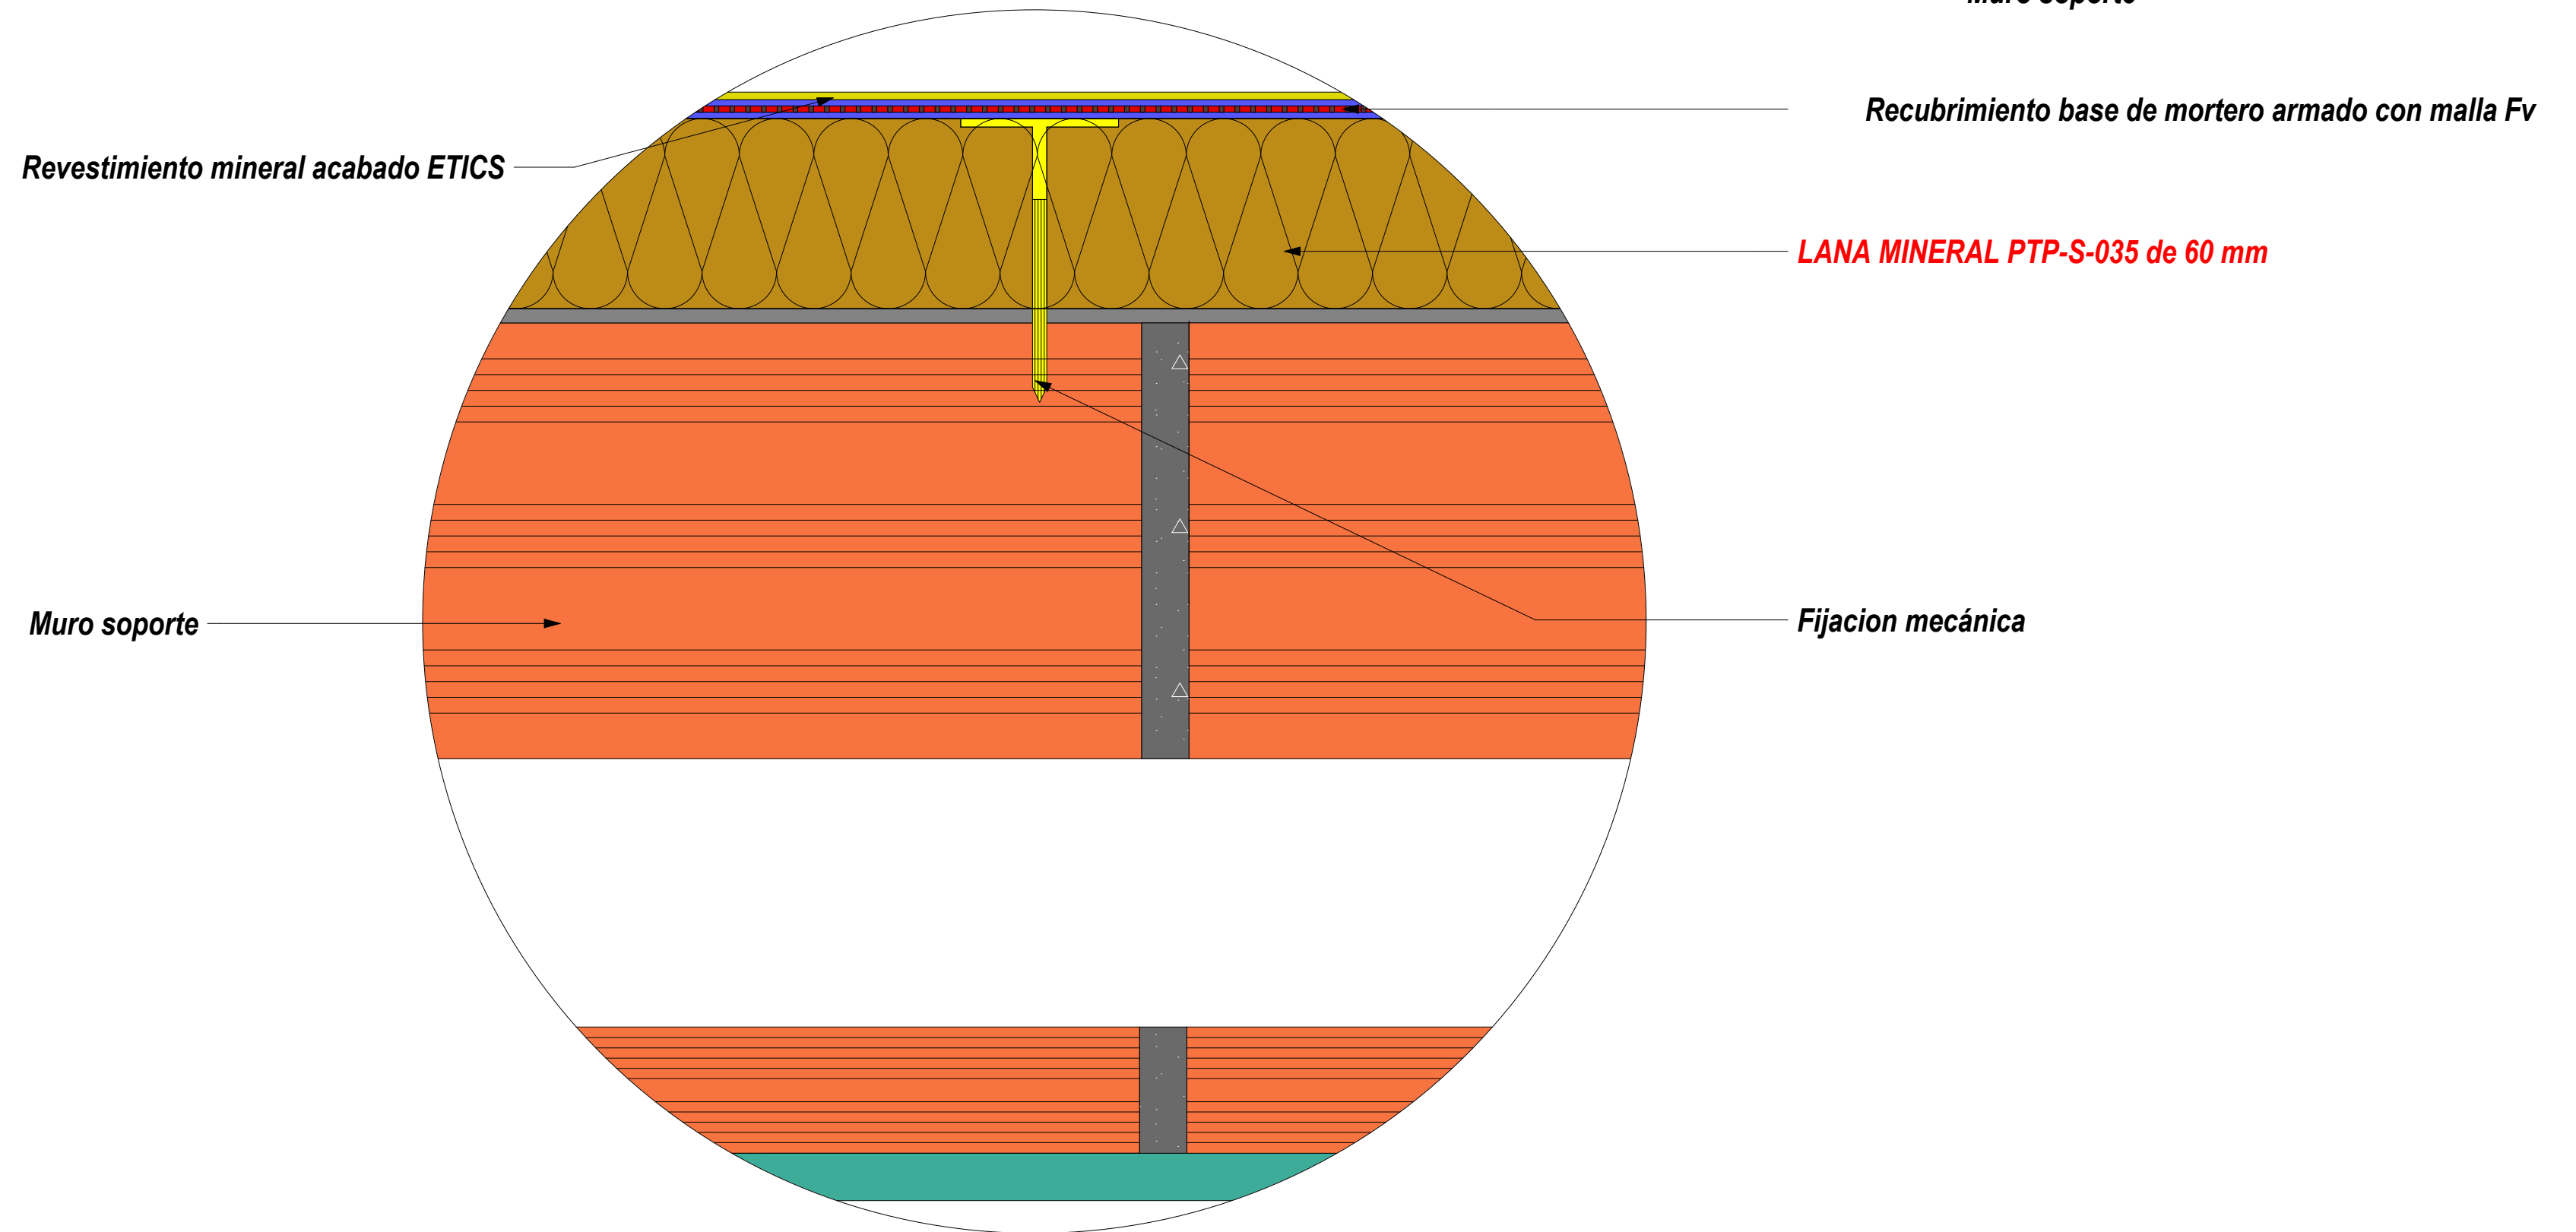

Cámara de aire
Fijación mecánica

Muro soporte

ETICS (SATE) CON PTP - S- 035