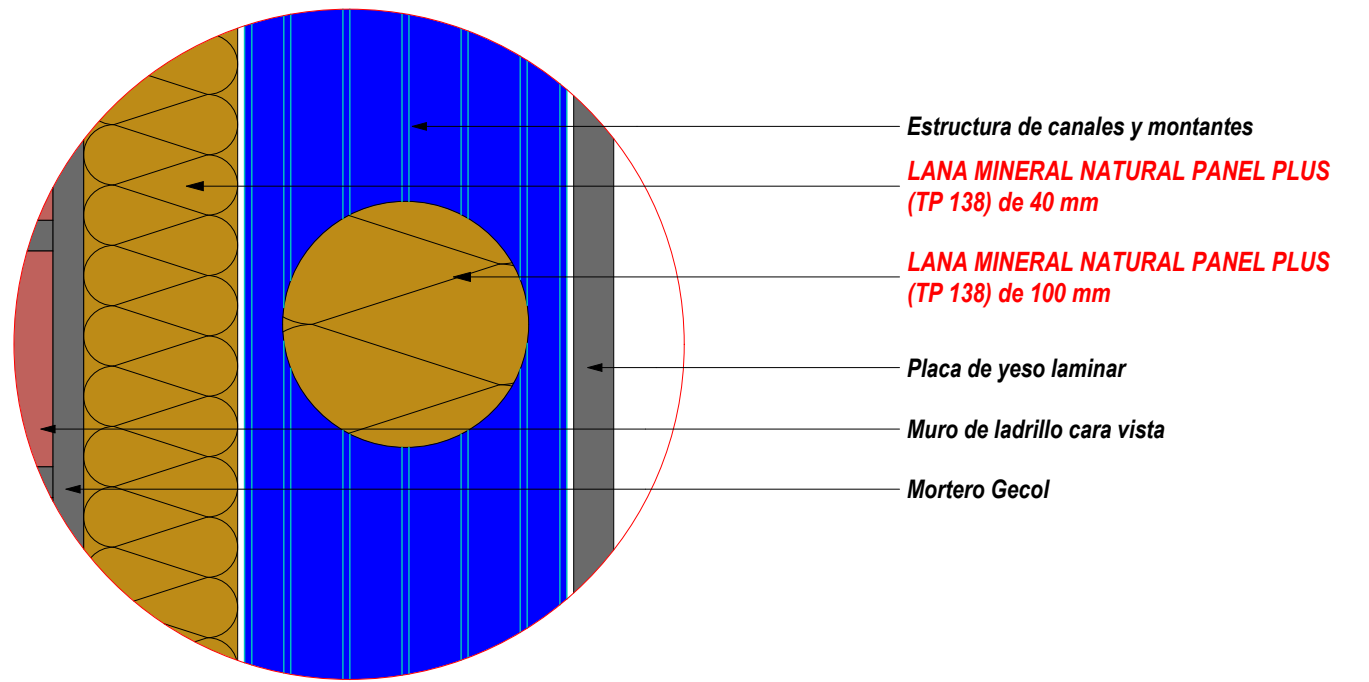

DETALLE - 3

DETALLE - 2

DETALLE - 1

TRASDOSADO CON LANA MINERAL NATURAL PANEL PLUS (TP 138)