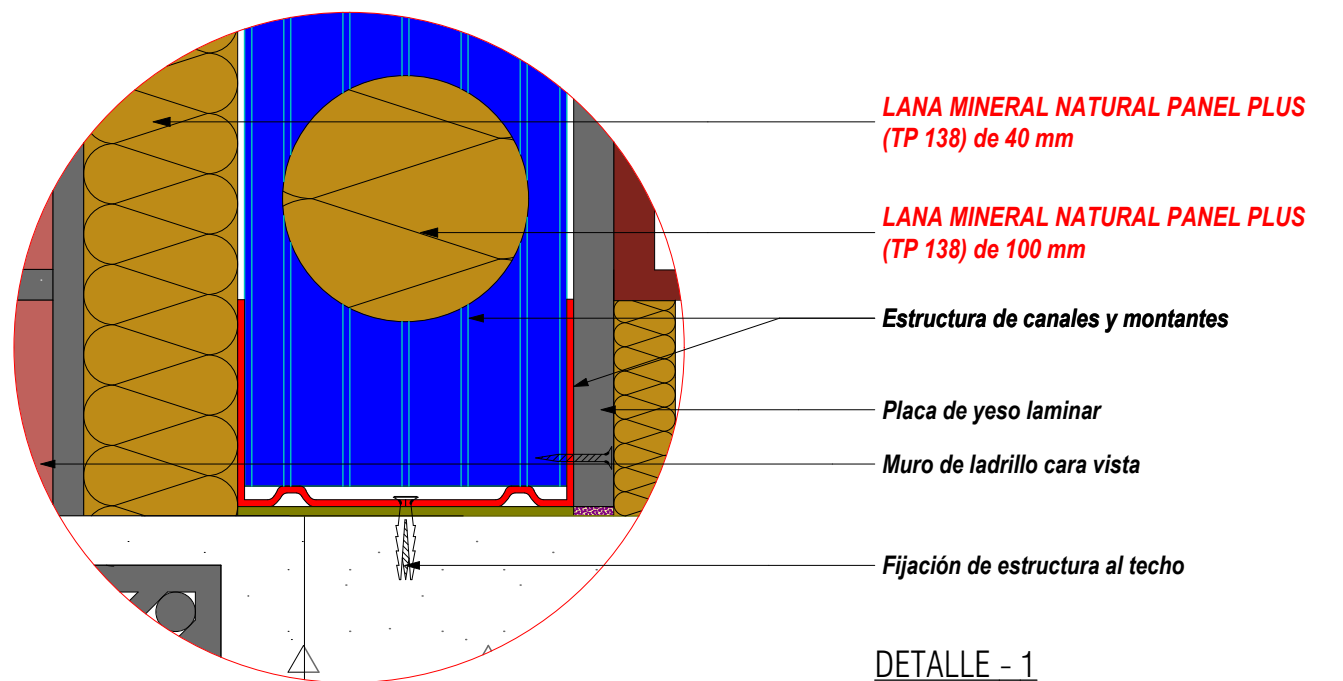

DETALLE - 3

DETALLE - 2

DETALLE - 1

TRASDOSADO CON LANA MINERAL NATURAL PANEL PLUS (TP 138)